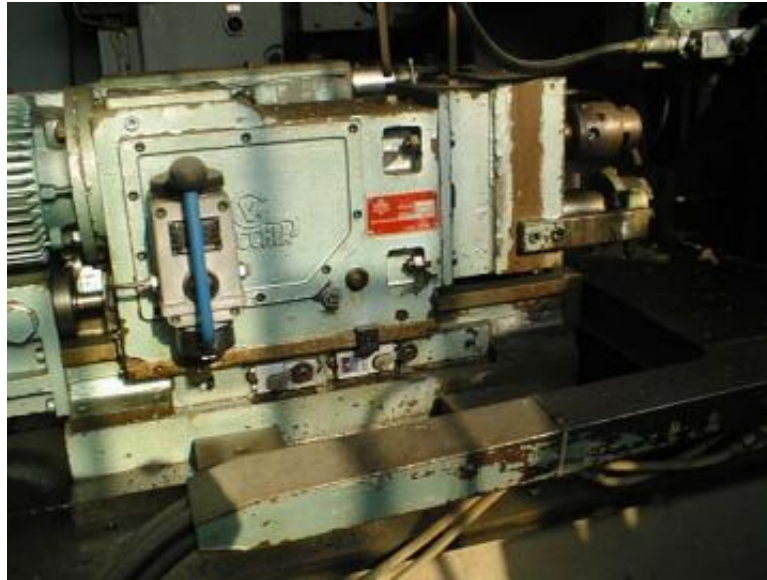

**VECCHIA -**  
Code 3738

**THREADING - TAPPING MACHINE**

**LAMINADORA - ROSCADORA**

<b>Tapping machine</b>	Type	Tipo	<b>Roscadora para taladros</b>
Max. diameter	<b>10 mm</b>		Diámetro max.
Distance between centres	<b>500 mm</b>		Distancia entre puntos
<b>2 heads - loader</b>	Accessories	Accesorios	<b>2 cabezales - cargador</b>